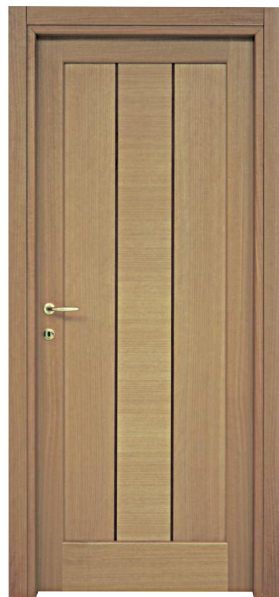

MOD. 103
VETRO ROVERE MIELE

MOD. 102
VETRO ROVERE NOCE

MOD. 100
INGLESE 217 TANGANIKA

MOD. 112
VETRO ROVERE NOCE

COLLEZIONE
COMPATTA

PORTE
MASSELLATE
IN TRANCIATO
DI LEGNO

MOD. 120
MASSELLATO VETRO
TANGANIKIA MIELE