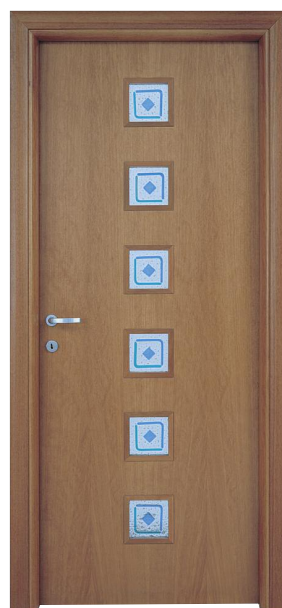

MOD. 125
TANGANIKÀ CILIEGIO