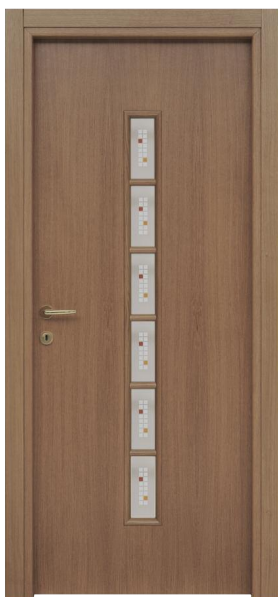

MOD. 124
INGLESE
ROVERE ZENZERO